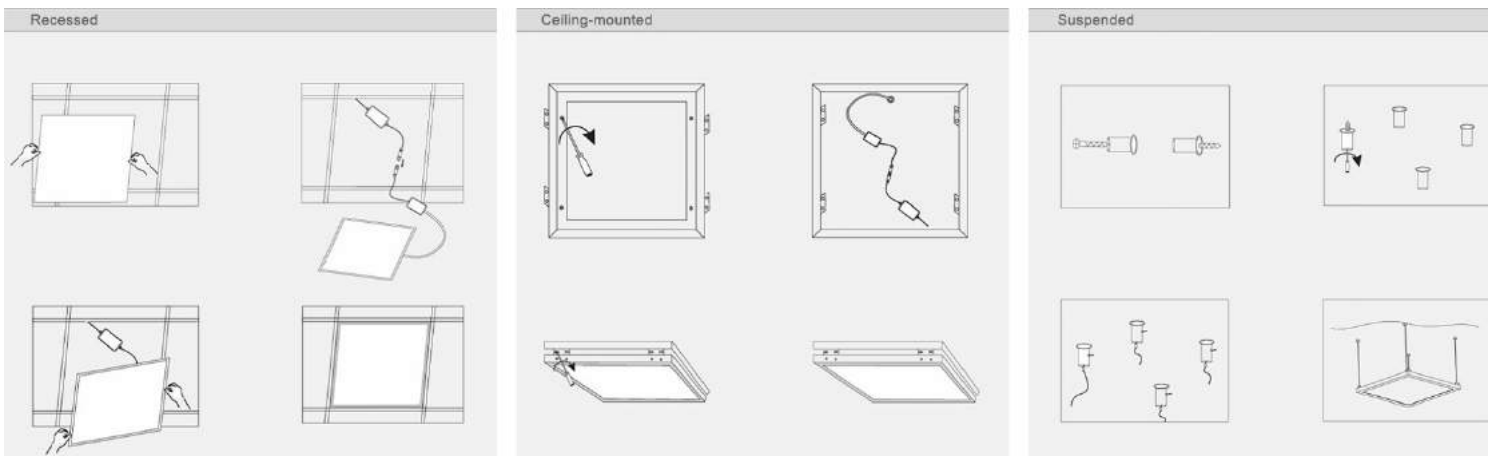

VISIONAL LED PREMIUM+

LED PANEL VISIONAL PREMIUM+

EMC compliance

CB

DALI OPTIONAL

INSTALLATION METHODS

DETAILED DESCRIPTION

POWER JAUDA	40W (40kWh/1000h)	BEAM ANGLE GAISMAS LENĶIS	160°
BRIGHTNESS SPILGTUMS	4400 LUMEN	SIZE IZMĒRS	595 x 595 x 10mm
POWER FACTOR PF KOEFICIENTS	PF ≥ 0.95	DIMMABLE DIMMĒJAMS	OPTIONAL
RA COEFFICIENT RA KOEFICIENTS	CRI ≥ 80	VOLTAGE SPRIEGUMS	110-265V 50/60HZ
POWER SUPPLY EFFICIENCY ENERGOAPGĀDES EFEKTIVITĀTE	>90%	PROTECTION LEVEL AIZSARDZĪBAS LĪMENIS	IP 44
LIFETIME KALPOŠANAS ILGUMS	50000 h	TEMPERATURE TEMPERATŪRA	-40C - +50C
COLOR TEMPERATURE KRĀSAS TEMPERATŪRA	3000K / 4000K / 6000K	OPTIONAL MODELS CITI MODEĻI	48W (1200 x 300 mm) 72W (1200 x 600 mm)