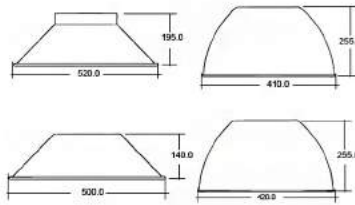

VISIONAL **LED**
PREMIUM

LED HIGH BAY LIGHTS

30W - 250W

30W - 250W

30W - 250W

30W - 250W

Beam angle 45° / 90° / 120°

- 50-60 Hz
- IP65
-
- RA 80
- IES files
- CE
- RoHS
- TUV