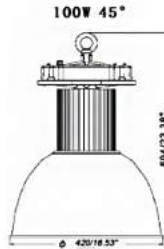

VISIONAL **LED**
PREMIUM

LED HIGH BAY LIGHTS

30W - 250W

30W - 250W

30W - 250W

30W - 250W

Beam angle 45° / 90° / 120°

- 50-60 Hz
- IP65
-
- RA 80
- IES files
- CE
- RoHS
- TUV