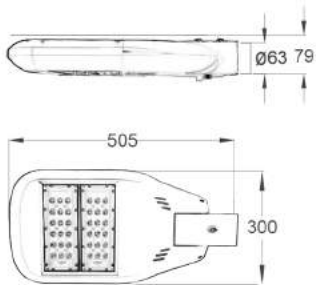

LED STREET LIGHTS

20W - 60W