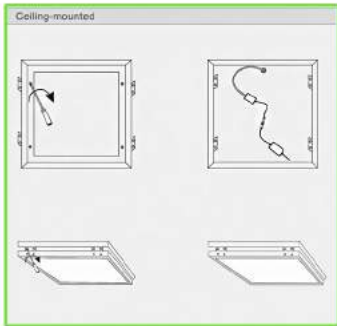

VISIONAL **LED**
PREMIUM

LED PANELS VISIONAL

Installation methods

1

2

3

RA 80 50-60 Hz IP44 IES files TÜV

Power (Wattage)	LED type	Lumen output range	Color temperature	Beam angle	Lifetime	Nominal voltage (with power supply unit)	Dimension
36W	Epistar	2880 lm	3000K-6000K	160°	30000 ч.	200-240V AC	600x600 mm
36W (3 lines)	Samsung	3600 lm	3000K-6000K	160°	50000 ч.	200-240V AC	600x600 mm
36W (3 lines)	Samsung	3600 lm	3000K-6000K	160°	50000 ч.	200-240V AC	300x1200 mm
40W	Samsung	4000 lm	3000K-6000K	160°	50000 ч.	200-240V AC	600x600mm
40W	Samsung	4000 lm	3000K-6000K	160°	50000 ч.	200-240V AC	600x1200mm
45W	Epistar	3600 lm	3000K-6000K	160°	30000 ч.	200-240V AC	600x600mm
45W	Epistar	3600 lm	3000K-6000K	160°	30000 ч.	200-240V AC	300x1200mm
72W	Samsung	7200 lm	3000K-6000K	160°	50000 ч.	200-240V AC	600x1200mm
72W (3 lines)	Samsung	7200 lm	3000K-6000K	160°	50000 ч.	200-240V AC	600x1200 mm