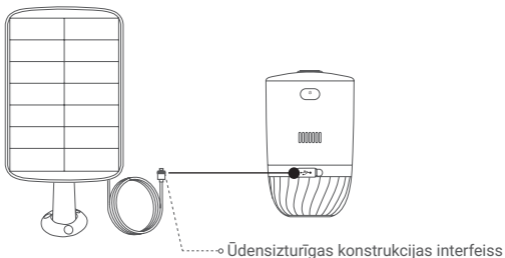

4 Uzlādējiet kameras akumulatoru

- Savienojiet to ar kameras akumulatoru.

- **i** • Saskaņā ar drošības un normatīvo aktu prasībām akumulatoru uzlādes darba vides temperatūras diapazonam ir jābūt 0–45 °C.
- Lai skatītu detalizētu informāciju, lūdzu, apmeklējiet vietni www.ezvizlife.com.