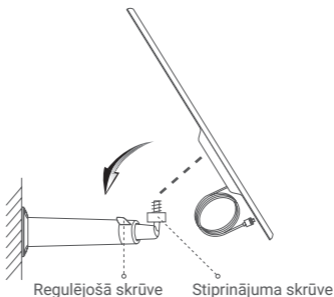

1 Uzstādiet kronšteinu

- Novietojiet urbšanas šablonu uz tīras un līdzenas virsmas.
- (Tikai cementa sienai/griestiem) Urbiet skrūvju caurumus atbilstoši šablonam un ievietojiet dībeļus.
- Nostipriniet kronšteinu ar trim skrūvēm.

- i** Urbjot caurumus izplešanās skrūvēm, urbja galviņas diametram jābūt no 5,5 mm līdz 6 mm un urbuma dziļums nedrīkst būt mazāks par 25 mm.

2 Uzstādiet saules paneli

- Uzmontējiet saules paneli uz kronšteina.
- Pievelciet stiprinājuma skrūvi.