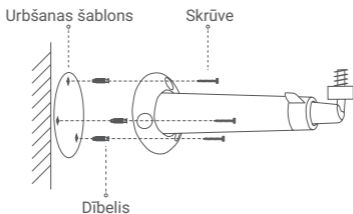

Īsā lietošanas pamācība
(1 gab.)

Urbšanas šablons (1 gab.)

Uzstādīšana

Saules paneli var uzstādīt pie sienas vai pie griestiem.

- i** **UZMANĪBU!** Kā alternatīvu uzlādes iekārtu šī saules paneļa ģenerēto enerģijas daudzumu var ietekmēt tā faktiskā apkārtējā vide, galvenokārt saules gaismas intensitāte un apgaismojuma ilgums. Ja kameras akumulatoram drīz beigsies jauda, lūdzu, ņemiet vērā, ka šis saules panelis viens pats nevar nodrošināt, ka kamera paliek darba stāvoklī.

1 Uzstādiet kronšteinu

- Novietojiet urbšanas šablonu uz tīras un līdzenas virsmas.
- (Tikai cementa sienai/griestiem) Urbiet skrūvju caurumus atbilstoši šablonam un ievietojiet dībeļus.
- Nostipriniet kronšteinu ar trim skrūvēm.

- i** Urbjot caurumus izplešanās skrūvēm, urbja galviņas diametram jābūt no 5,5 mm līdz 6 mm un urbuma dziļums nedrīkst būt mazāks par 25 mm.

2 Uzstādiet saules paneli

- Uzmontējiet saules paneli uz kronšteina.
- Pievelciet stiprinājuma skrūvi.