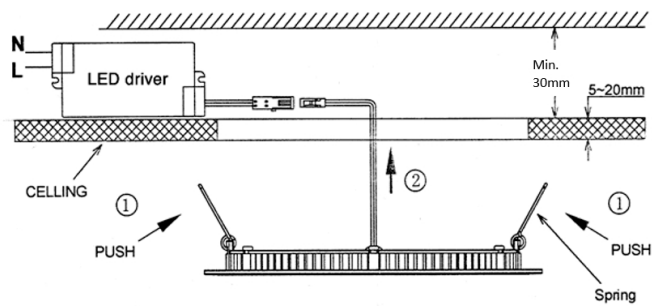

LED SLIM PANELS

DIMENSIONS:

INSTALLATION:

MODEL MODELIS	POWER JAUDA	LUMEN GAISMAS PLUSMA	VOLTAGE SPRIEGUMS	BEAM ANGLE GAISMAS LENĶIS	DIMENSIONS IZMĒRI	CCT
ROUND PANEL	3W	300 Lm	AC 90-265V	120°	ø 85 x 12mm	3000K - 5000K
ROUND PANEL	6W	600 Lm	AC 90-265V	120°	ø 120 x 12mm	3000K - 5000K
ROUND PANEL	12W	1200 Lm	AC 90-265V	120°	ø 170 x 12mm	3000K - 5000K
ROUND PANEL	18W	1800 Lm	AC 90-265V	120°	ø 225 x 12mm	3000K - 5000K
ROUND PANEL	27W	2700 Lm	AC 90-265V	120°	ø 300 x 12mm	3000K - 5000K
SQUARE PANEL	3W	300 Lm	AC 90-265V	120°	85 x 85 x 12mm	3000K - 5000K
SQUARE PANEL	6W	600 Lm	AC 90-265V	120°	120 x 120 x 12mm	3000K - 5000K
SQUARE PANEL	12W	1200 Lm	AC 90-265V	120°	170 x 170 x 12mm	3000K - 5000K
SQUARE PANEL	18W	1800 Lm	AC 90-265V	120°	225 x 225 x 12mm	3000K - 5000K
SQUARE PANEL	27W	2700 Lm	AC 90-265V	120°	300 x 300 x 12mm	3000K - 5000K